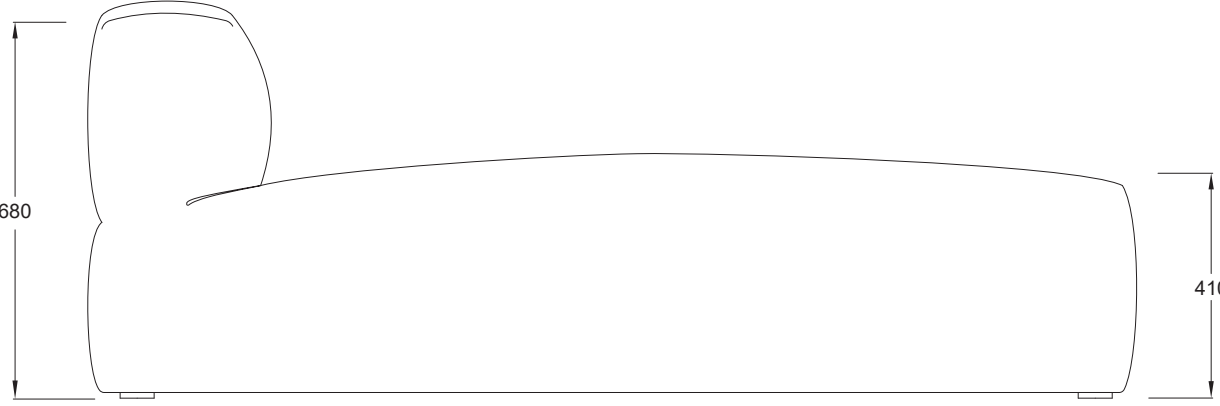

PUFFALO MODULAR LOUNGING

PF-LG.115X190