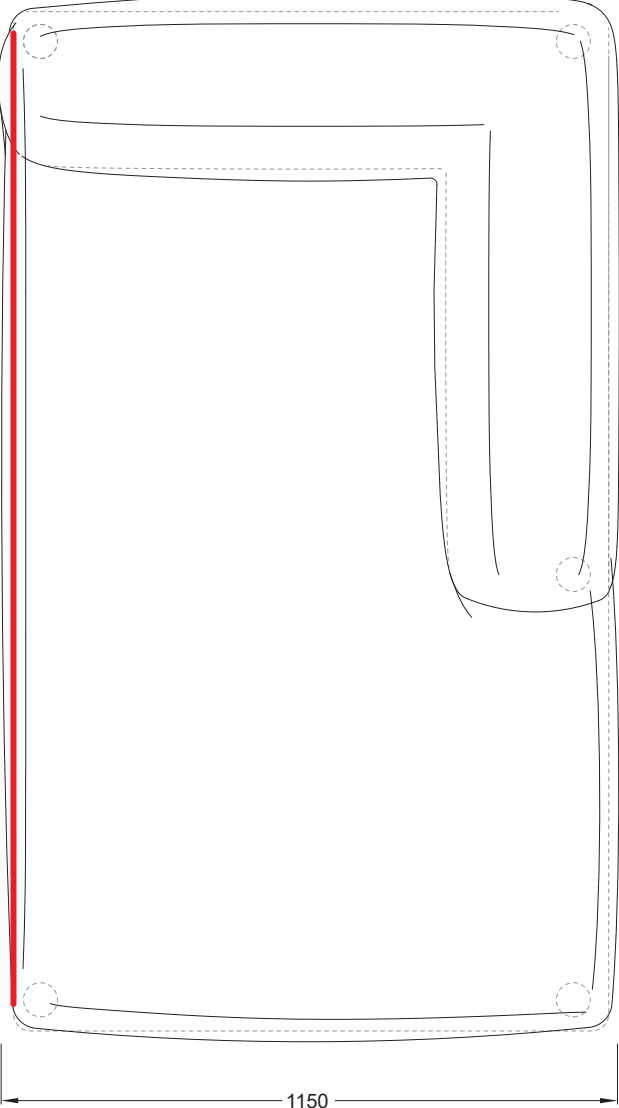

PUFFALO MODULAR LOUNGING

PF-LG_CHS-COR[R].115x190