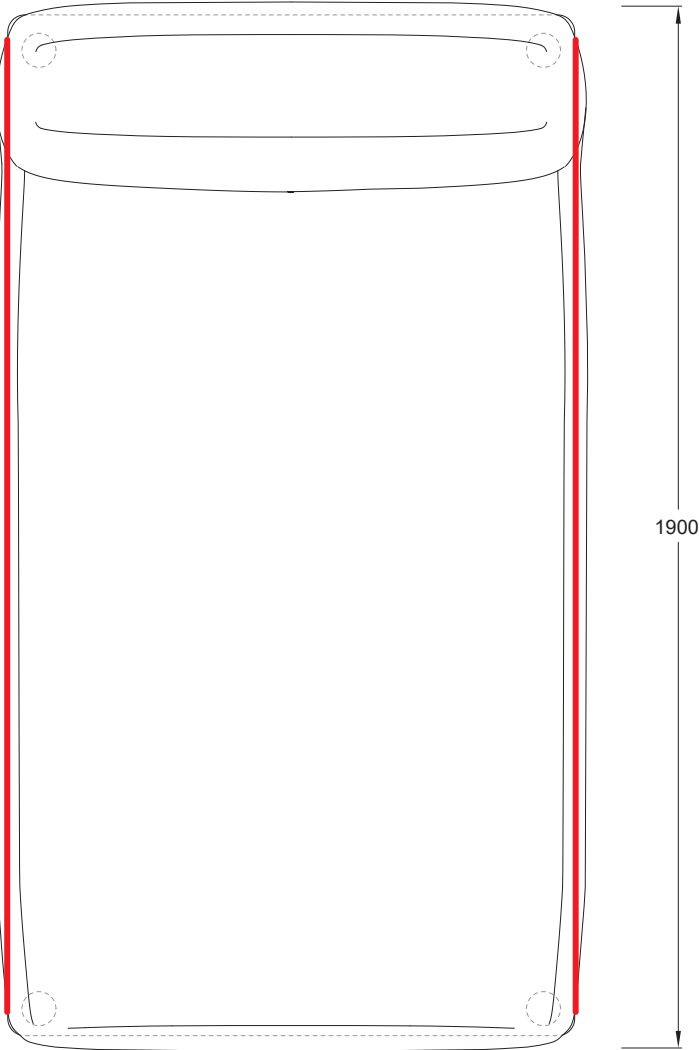

PUFFALO MODULAR LOUNGING

PF-LG.115X190