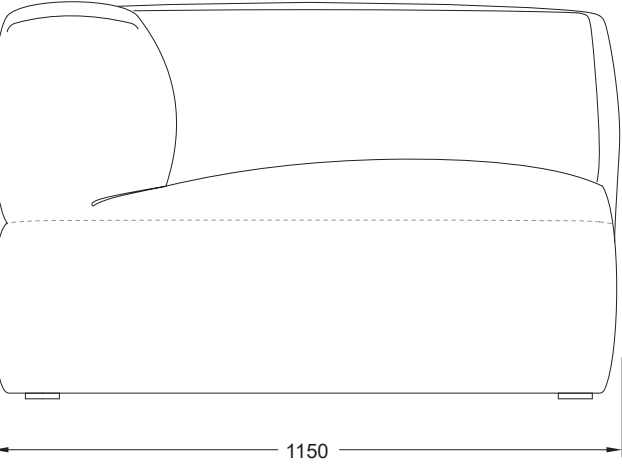

PUFFALO MODULAR LOUNGING

PF-LG_COR.115X115