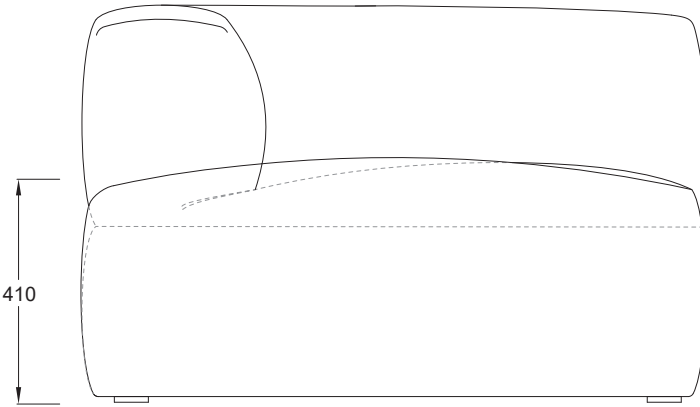

PUFFALO MODULAR LOUNGING

PF-LG_CHS-COR[L].115x190