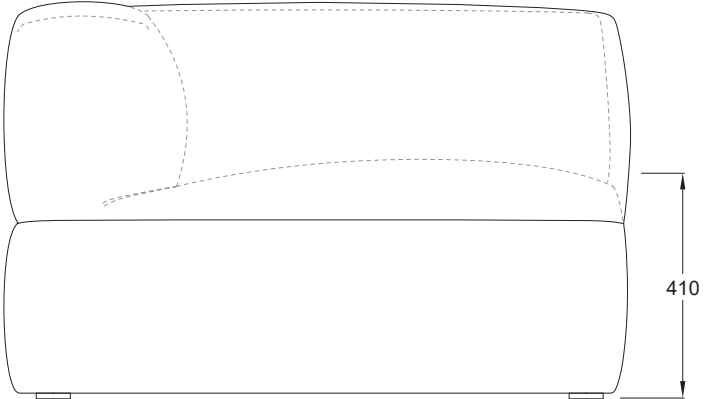

PUFFALO MODULAR LOUNGING

PF-LG_ARM(L).115X115