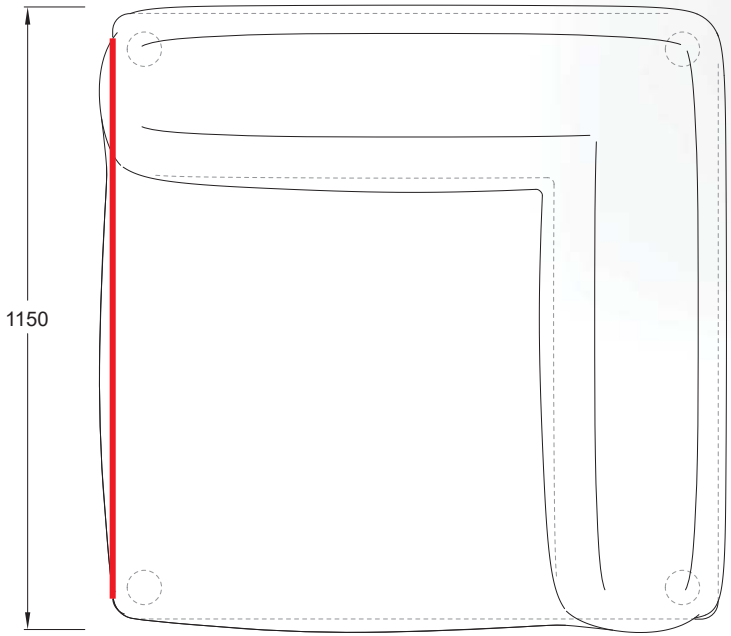

PUFFALO MODULAR LOUNGING

PF-LG_ARM(R).115X115