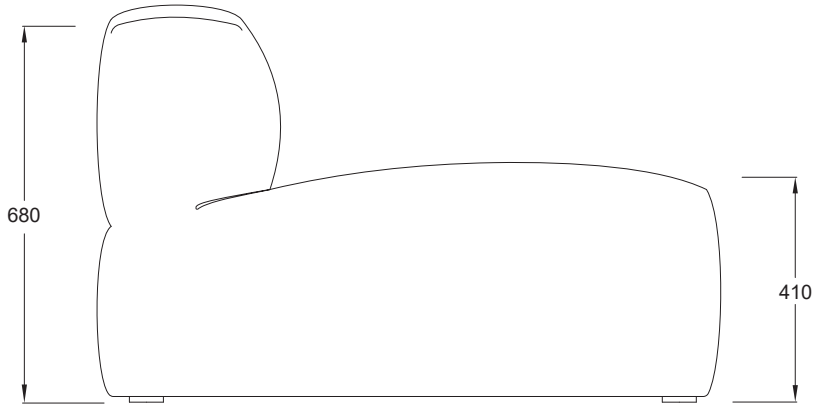

# PUFFALO MODULAR LOUNGING

PF-LG.87X115