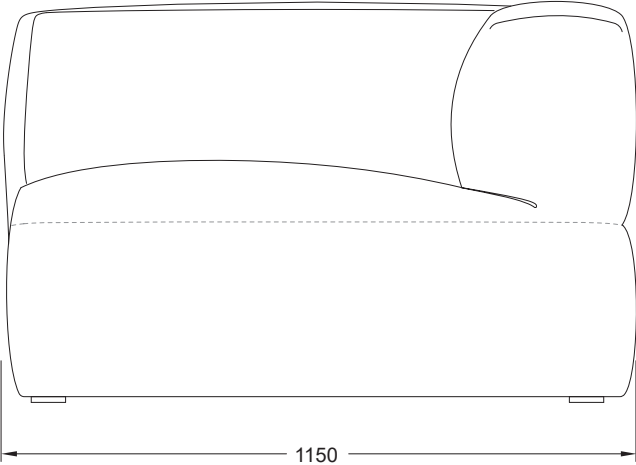

PUFFALO MODULAR LOUNGING

PF-LG_ARM(R).115X115