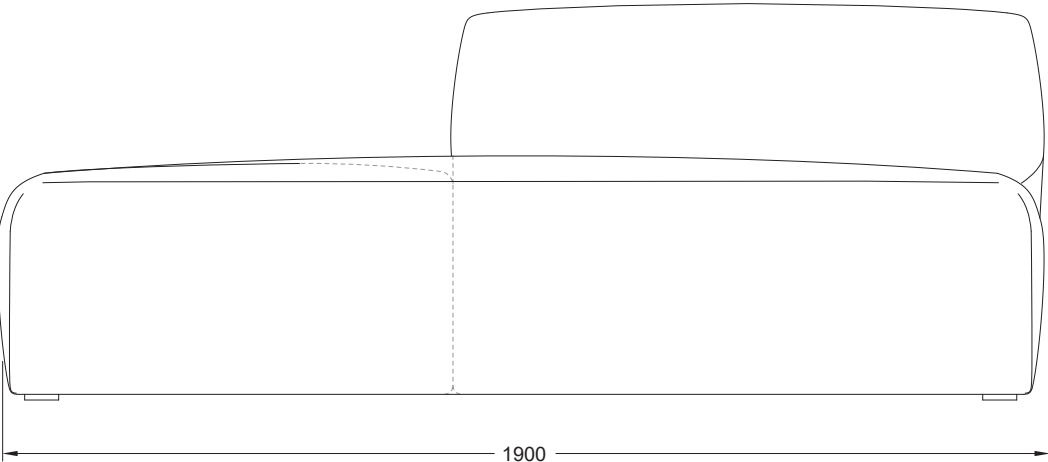

PUFFALO MODULAR LOUNGING

PF-LG_CHS[R].190x115