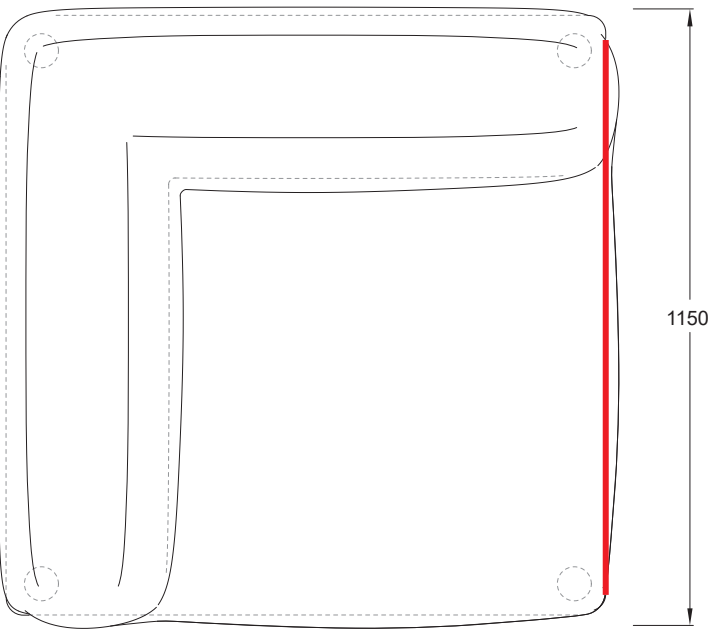

PUFFALO MODULAR LOUNGING

PF-LG_ARM(L).115X115