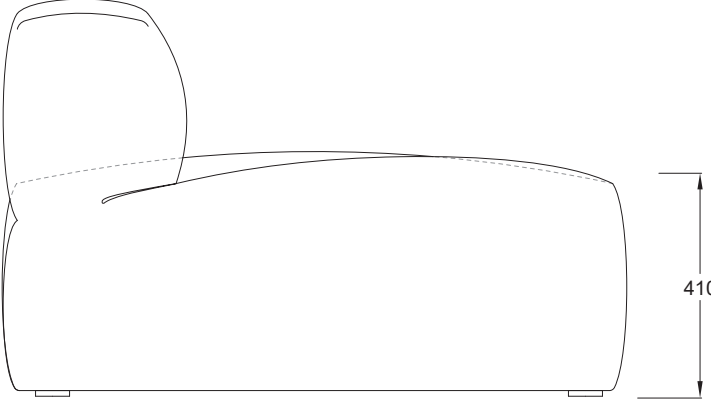

PUFFALO MODULAR LOUNGING

PF-LG_CHS[L].190x115