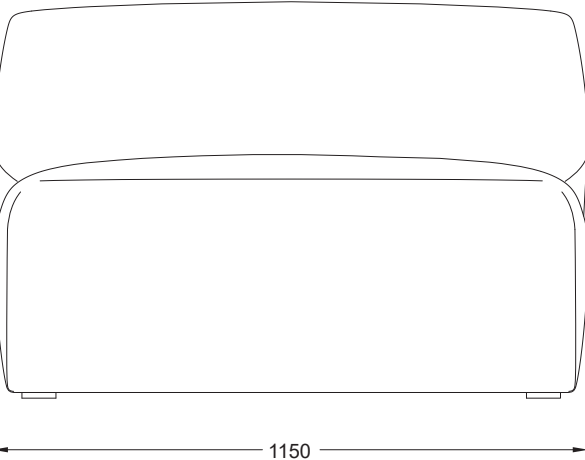

PUFFALO MODULAR LOUNGING

PF-LG.115X190