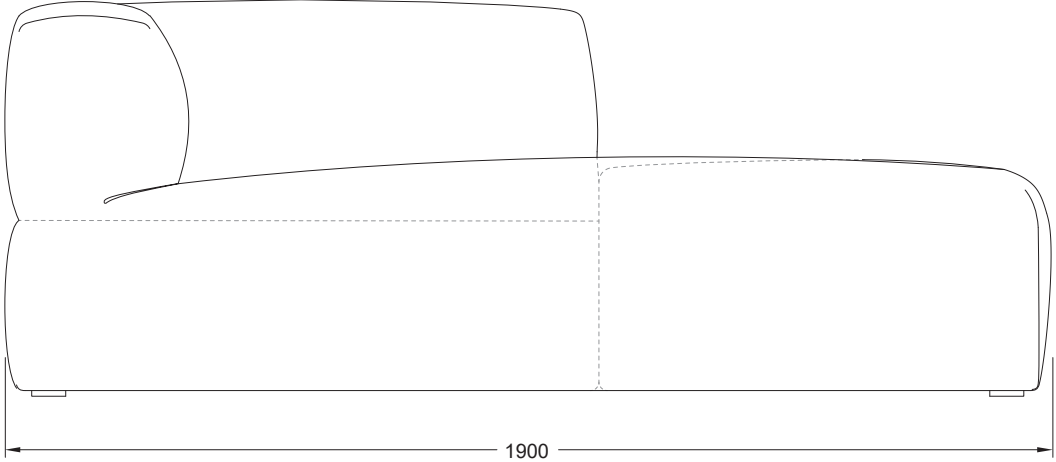

PUFFALO MODULAR LOUNGING

PF-LG_CHS-COR[R].115x190