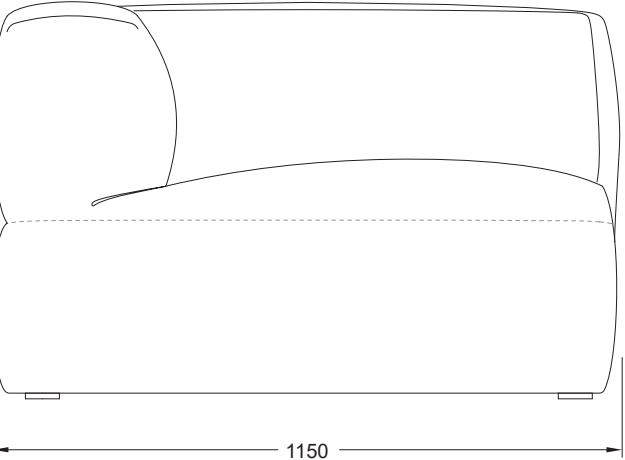

PUFFALO MODULAR LOUNGING

PF-LG_ARM(L).115X115