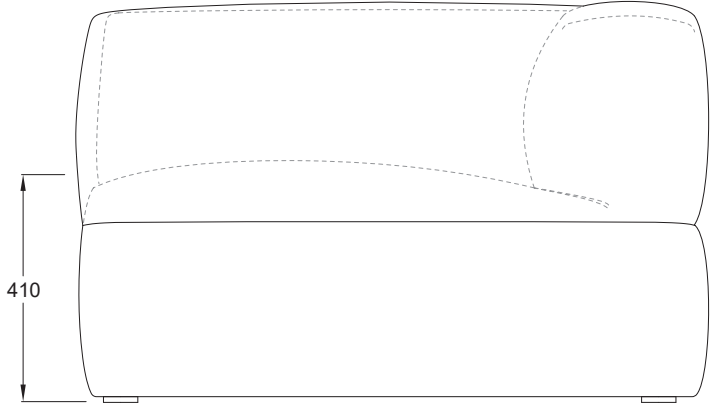

PUFFALO MODULAR LOUNGING

PF-LG_ARM(R).115X115