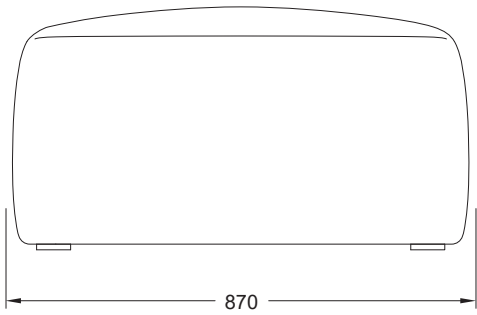

PUFFALO LOUNGE OTTOMANS

PF-LG_OT.87X115