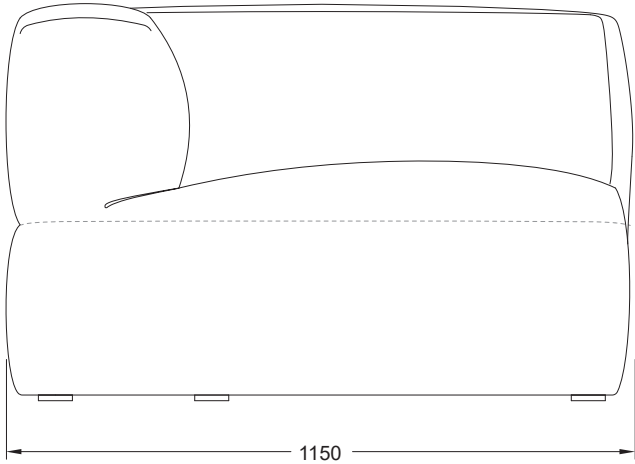

PUFFALO MODULAR LOUNGING

PF-LG_COR.R115