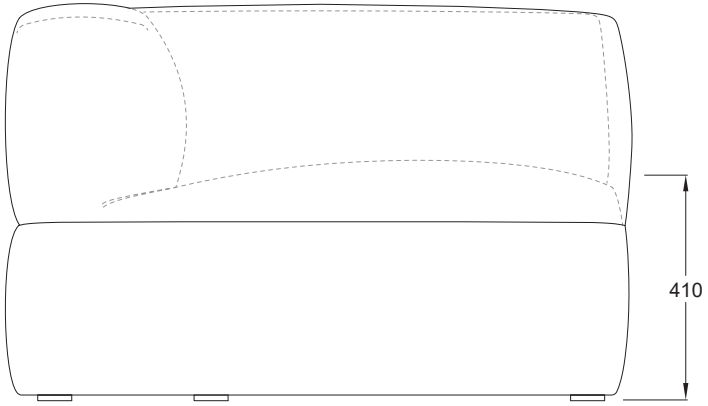

PUFFALO MODULAR LOUNGING

PF-LG_COR.R115