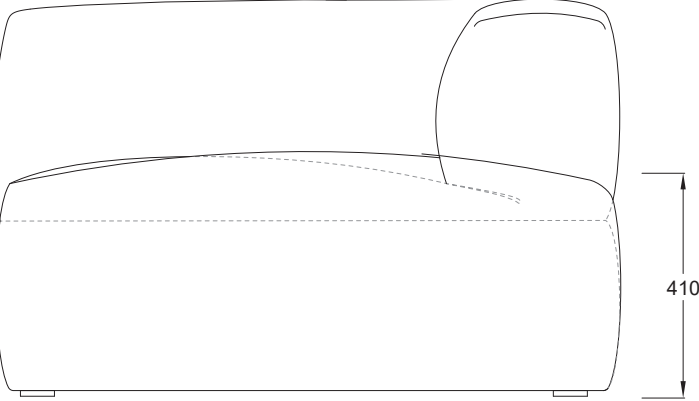

PUFFALO MODULAR LOUNGING

PF-LG_CHS-COR[R].115x190