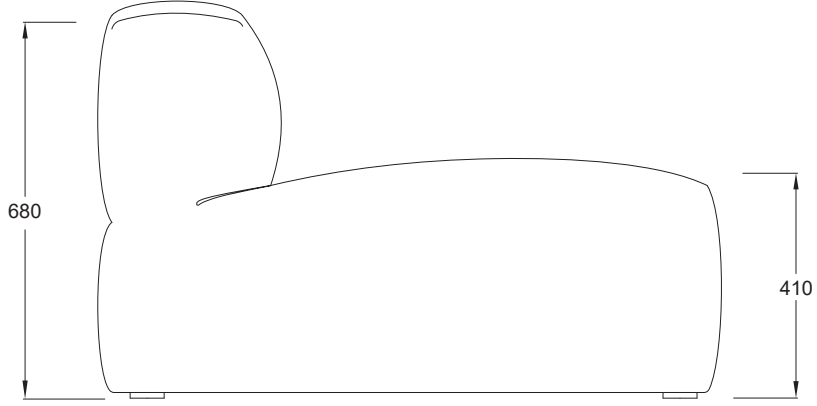

PUFFALO MODULAR LOUNGING

PF-LG.115X115