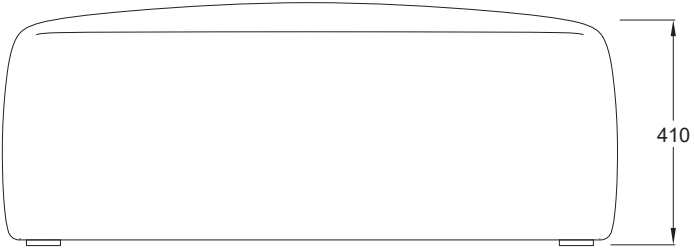

PUFFALO LOUNGE OTTOMANS

PF-LG_OT.115X115