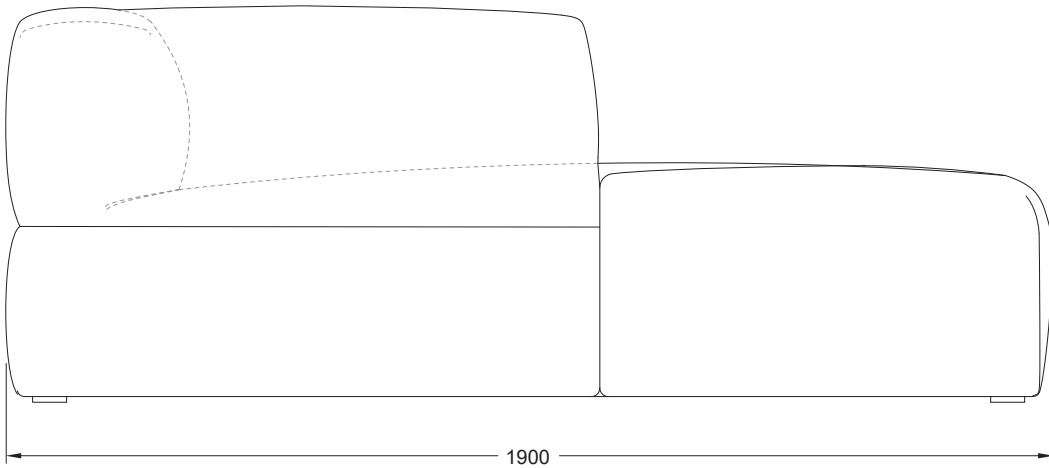

PUFFALO MODULAR LOUNGING

PF-LG_CHS-COR[L].115x190