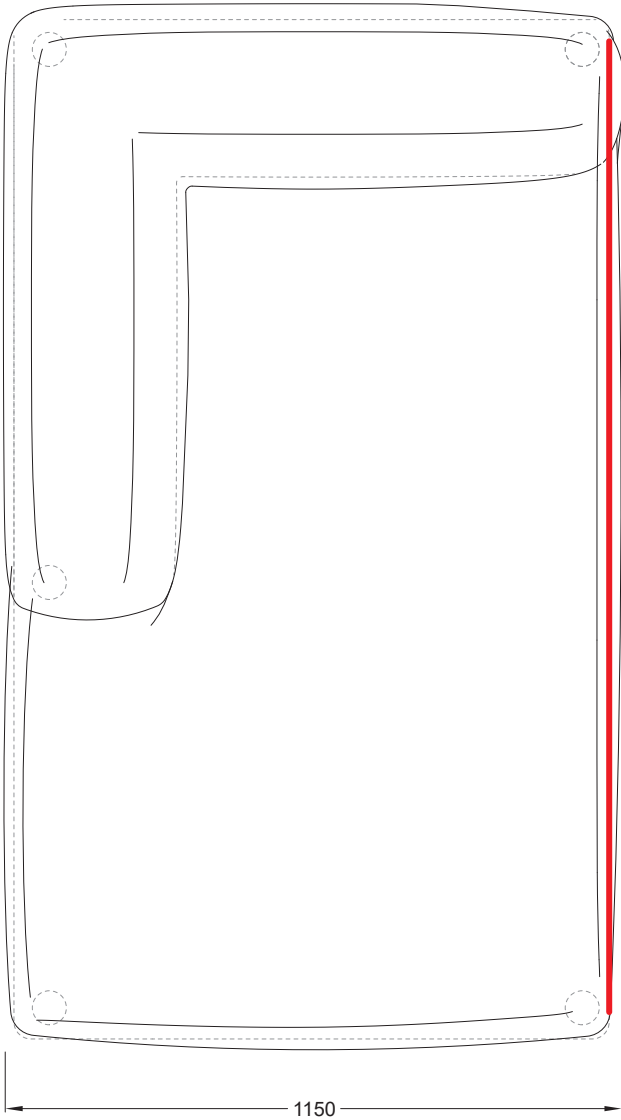

PUFFALO MODULAR LOUNGING

PF-LG_CHS-COR[L].115x190