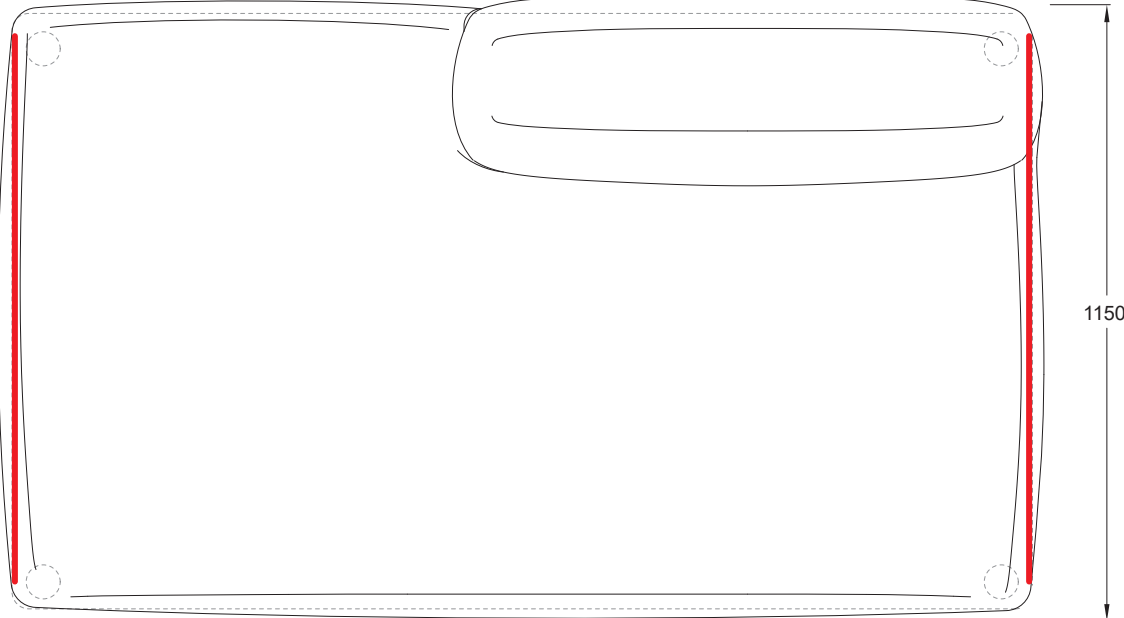

PUFFALO MODULAR LOUNGING

PF-LG_CHS[R].190x115