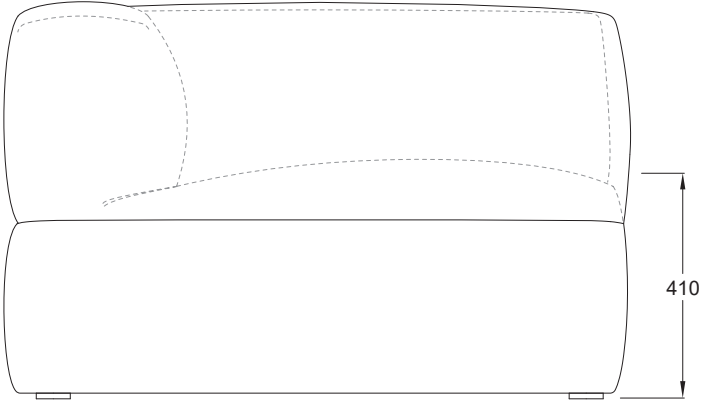

PUFFALO MODULAR LOUNGING

PF-LG_COR.115X115