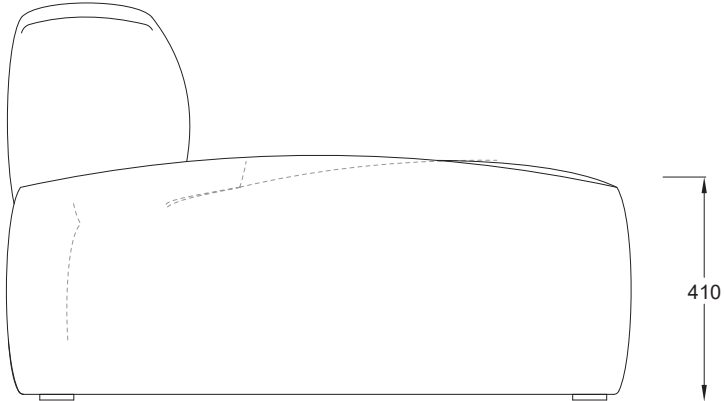

PUFFALO MODULAR LOUNGING

PF-LG_CHS[R].190x115