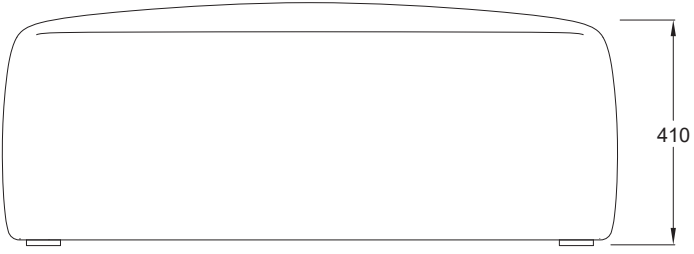

PUFFALO LOUNGE OTTOMANS

PF-LG_OT_COR.115X115