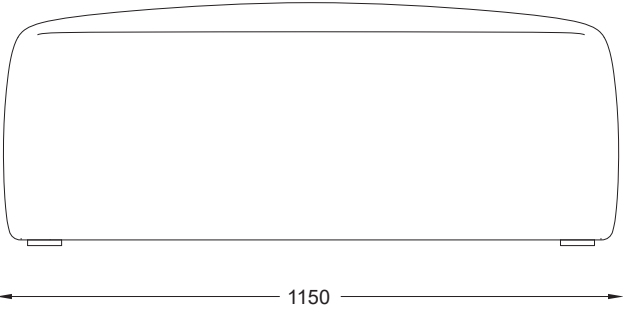

PUFFALO LOUNGE OTTOMANS

PF-LG_OT_COR.115X115