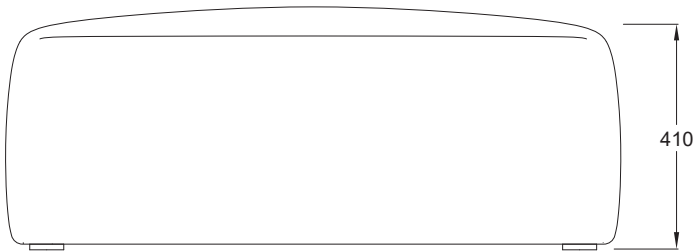

PUFFALO LOUNGE OTTOMANS

PF-LG_OT.87X115