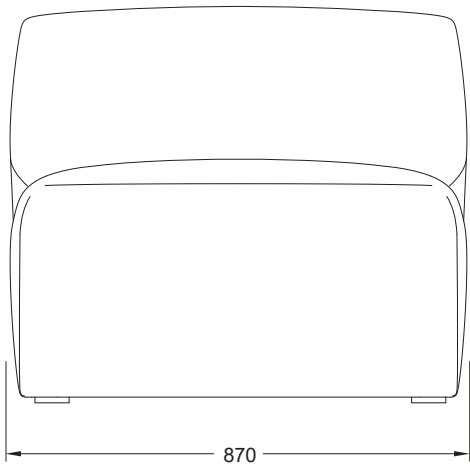

# PUFFALO MODULAR LOUNGING

PF-LG.87X115