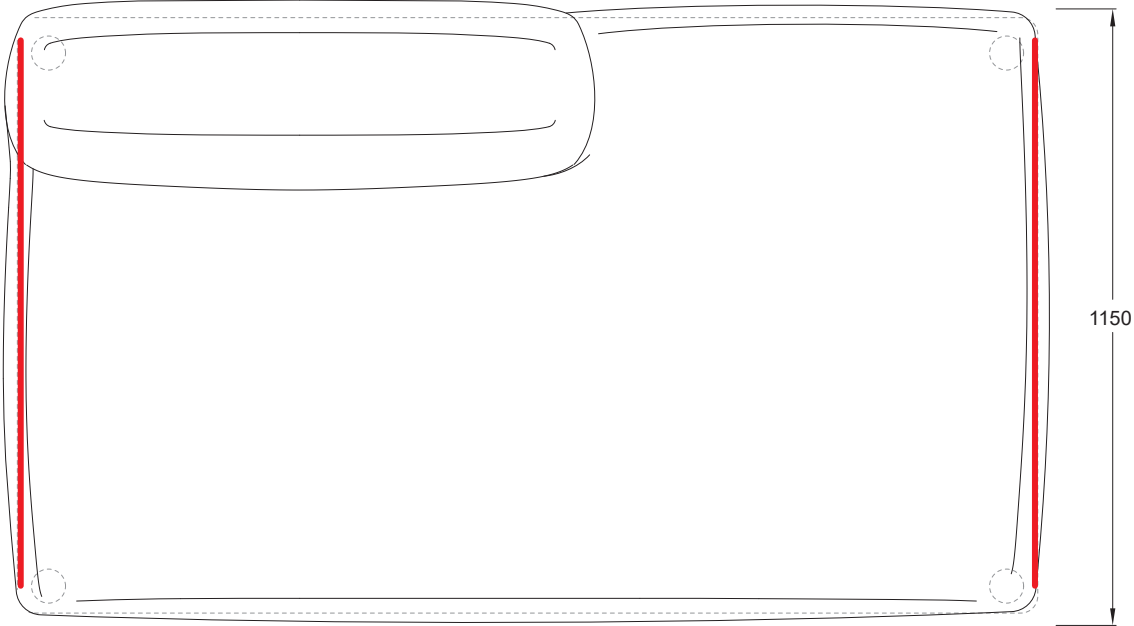

PUFFALO MODULAR LOUNGING

PF-LG_CHS[L].190x115