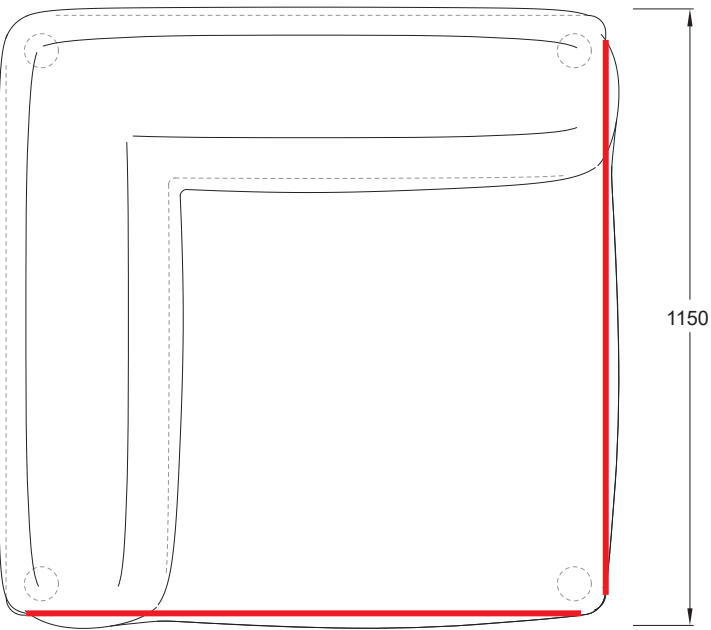

PUFFALO MODULAR LOUNGING

PF-LG_COR.115X115