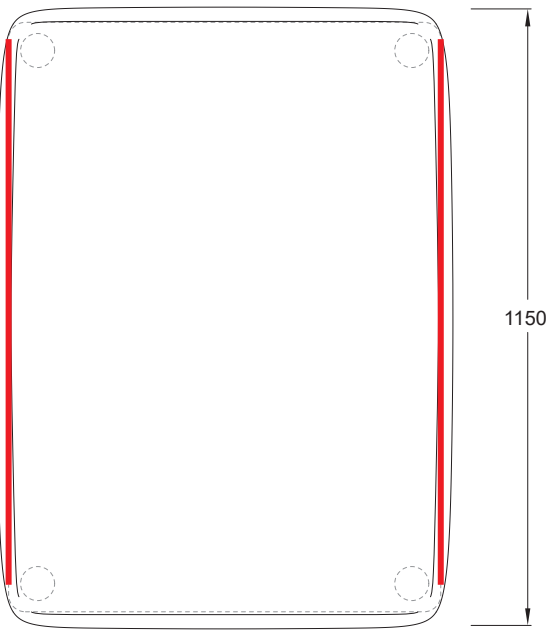

PUFFALO LOUNGE OTTOMANS

PF-LG_OT.87X115