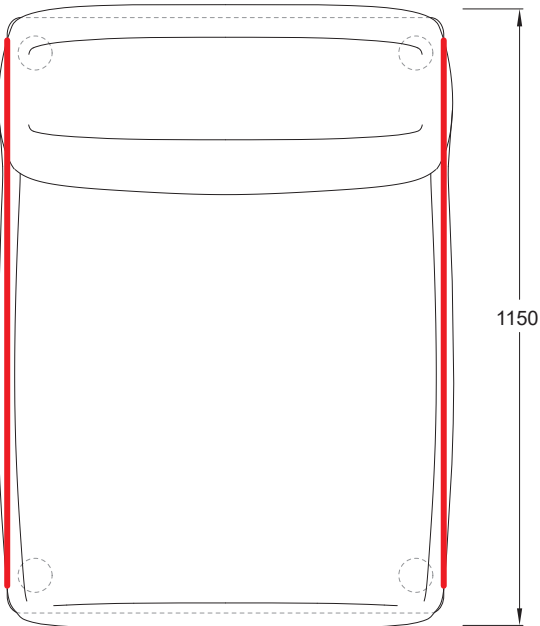

# PUFFALO MODULAR LOUNGING

PF-LG.87X115