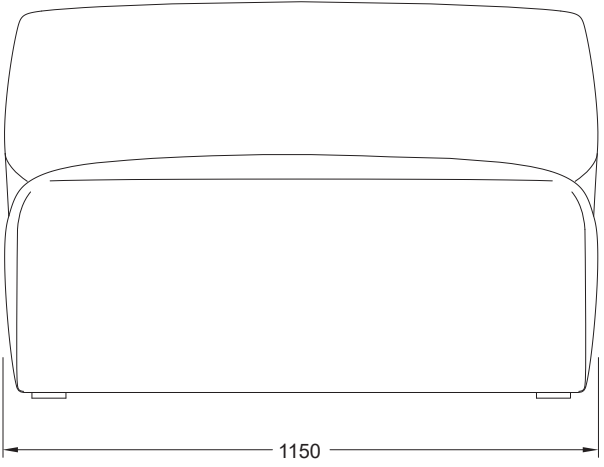

PUFFALO MODULAR LOUNGING

PF-LG.115X115